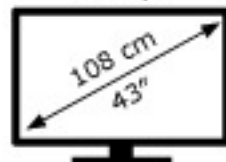

ENERG ⚡

Panasonic

TX-43LX940E

54 kWh/1000h

ABCDEF**G**

86 kWh/1000h

3840 px

2160 px